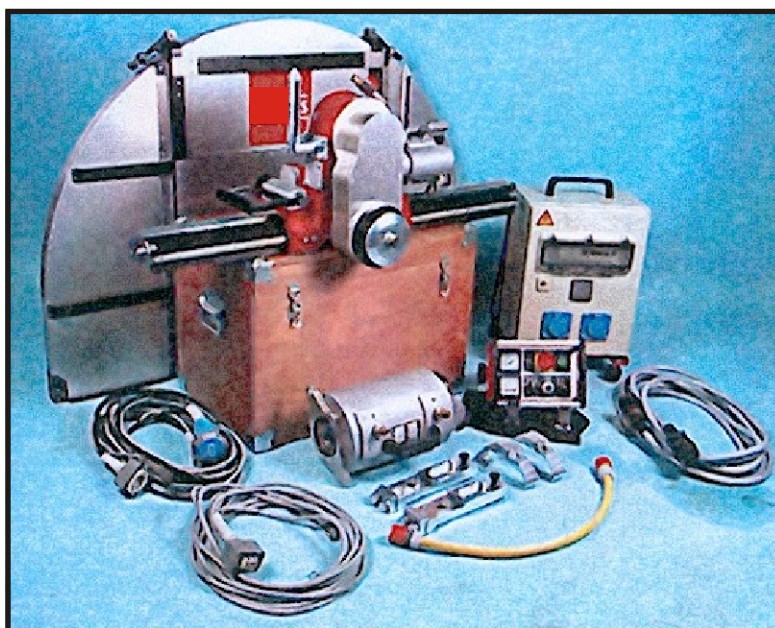

## НАСТЕННАЯ ПИЛА „WS 800“ (Артикульный номер: 374600)

*Новое поколение для решения новых задач!*

### Ваши преимущества:

- полностью электрическая пила (нет необходимости в приобретении дорогостоящей маслостанции)
- мощный электрический двигатель привода с водяным охлаждением для резания на глубину до 320 мм
- экономная подача воды на диск через приводной вал
- направляющие шины различной длины 1 и 2 м
- дорезание за границами направляющей шины благодаря вращению привода диска на 360°
- возможность резания вплотную к стене благодаря интегрированному фланцу
- пульт управления для большей комфортности пользования машиной
- закрытый защитный кожух диска для Вашей безопасности

### Технические данные:

- |                                 |                         |
|---------------------------------|-------------------------|
| - максимальная глубина резания: | 320 мм                  |
| - максимальный диаметр диска:   | 800 мм                  |
| - посадочный диаметр диска:     | 60,0 мм                 |
| - двигатель привода:            | 10,0 кВт / 380 В / 20 А |
| - частота вращения двигателя    | 1580 об/мин             |